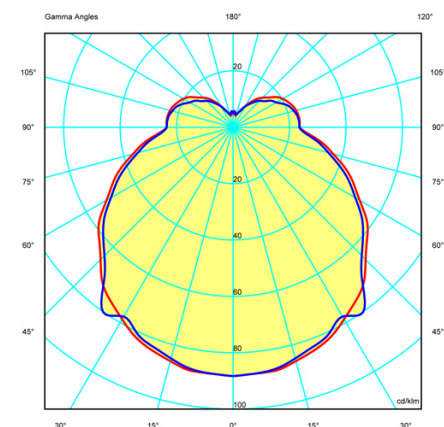

 Dimmer IP20 50-60Hz  PUSH

Observaciones Regulador de intensidad en el cable

Aplicación Pie y Sobremesa

Embalaje 3 Bulto
0.71 m x 0.66 m x 0.42 m
Peso bruto 52.8 kg
Peso neto 47.52 kg
Vol. 0.3416 m³

Efecto lumínico

Difusor volumétrico

Luz sutilmente dirigida y difuminada que genera una suave gradación luminica sobre la superficie

Datos fotométricos

Eficiencia 43.70%
Sistema de coordenadas CG
Flujo total 1920.00 lm
Valor máximo 88.28 cd/klm