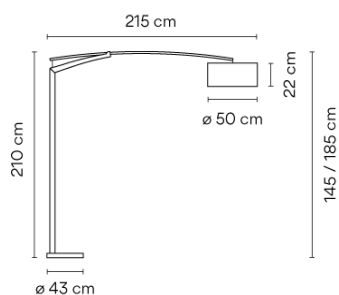

Balance

5192

VIBIA

Diseñado por Jordi Vilardell

BALANCE es una lámpara extraordinariamente práctica y versátil, de pie y de techo a la vez, gracias a su pie giratorio y su pantalla basculante. Diseñada por Jordi Vilardell. Está disponible en un único color: lacado gris grafito mate.

Ficha de modelo

Min. se aplican cantidades, recargos y plazos de entrega adicionales

Acabado 18 Grafito
RAL 7016

30 Nickel
Metallic finish

Control Pulsador

Conexión eléctrica Con enchufe

Driver 220-240 V 50/60 Hz

Dimmer IP20 50-60Hz PUSH

Observaciones Regulador de intensidad en el cable

Aplicación Pie y Sobremesa

Embalaje 3 Bulto
0.71 m x 0.66 m x 0.42 m
Peso bruto 52.8 kg
Peso neto 47.52 kg
Vol. 0.3416 m³

Efecto lumínico

Difusor volumétrico

Luz sutilmente dirigida y difuminada que genera una suave gradación luminica sobre la superficie