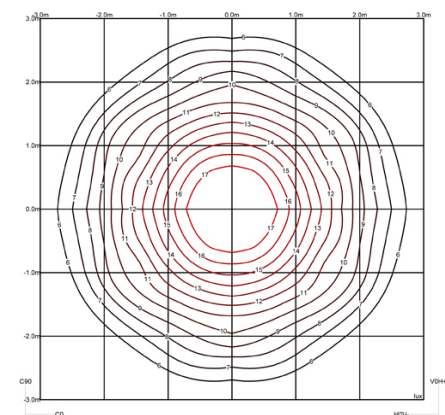

 Dimmer IP20 50-60Hz  PUSH

Observaciones Regulador de intensidad en el cable

Aplicación Pie y Sobremesa

Embalaje 3 Bulto
0.71 m x 0.66 m x 0.42 m
Peso bruto 52.8 kg
Peso neto 47.52 kg
Vol. 0.3416 m³

Efecto lumínico

Difusor volumétrico

Luz sutilmente dirigida y difuminada que genera una suave gradación luminica sobre la superficie

Datos fotométricos

Eficiencia 43.70%
Sistema de coordenadas CG
Flujo total 1920.00 lm
Valor máximo 88.28 cd/klm