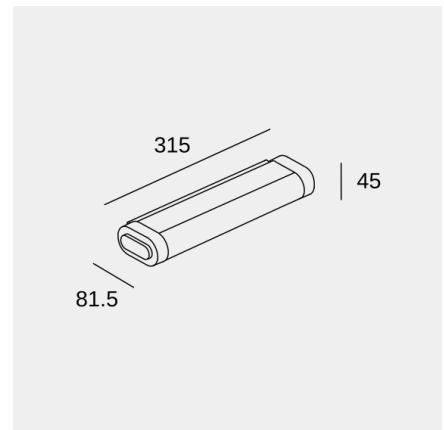

## Características técnicas

Potencia total luminaria: 8.7W

Lúmenes reales: 661

Lm / W reales: 76

Temperatura de color correlacionada (CCT): 3000K

Material de la estructura: Aluminio

Acabado estructura: Cromo

## Características luminotécnicas

CRI: 80

MacAdam steps: 3

Riesgo fotobiológico: RG1

UGR Transversal: 24.7

UGR Longitudinal: 21.1

Portalámparas	Cantidad	Potencia fuente de luz (W)	Temperatura de color correlacionada (CCT)
LED	1	6.7W	3000K

### Logística

Peso neto (Kg): 0.52

Peso embalado (Kg): 0.76

Embalaje: 140mm x 100mm x 380mm

La imagen puede no coincidir con la referencia, LedsC4 se reserva el derecho de modificación de alguno de los componentes que componen el producto. Los datos relativos al flujo, la potencia y la temperatura de color pueden estar sujetos a cambios del fabricante.