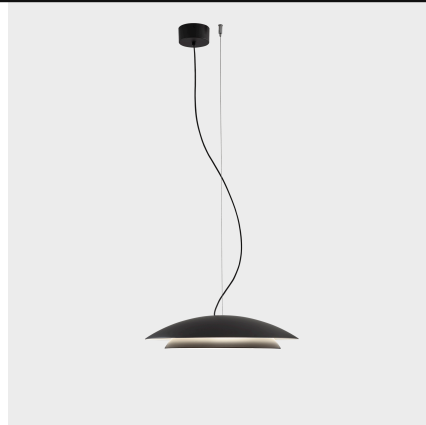

## Noway Big

Francesc Vilaró

Colgante Noway Big LED 24.5W SW 2700-3000-4000K ON-OFF Negro 813lm

### Características técnicas

- Potencia total luminaria: 24.5W
- Lúmenes reales: 813 (3000K)
- Lm / W reales: 33
- Temperatura de color correlacionada (CCT): SW 2700-3000-4000K
- Ángulo Ópticas / Reflector: HORIZONTAL 136°
- Material de la estructura: Acero
- Acabado estructura: Negro
- Voltaje / Frecuencia: 220-240V/50-60Hz
- Protocolo de regulación: ON-OFF
- Power Factor: 0.90
- Vida útil: 50,000h L80B20
- Garantía: 5 años
- Luminaria fácilmente reciclable

### Características luminotécnicas

- CRI: 92
- MacAdam steps: 3
- Riesgo fotobiológico: RGO

Portalámparas	Cantidad	Potencia fuente de luz (W)
LED	1	21.7W

La imagen puede no coincidir con la referencia, LedsC4 se reserva el derecho de modificación de alguno de los componentes que componen el producto. Los datos relativos al flujo, la potencia y la temperatura de color pueden estar sujetos a cambios del fabricante.