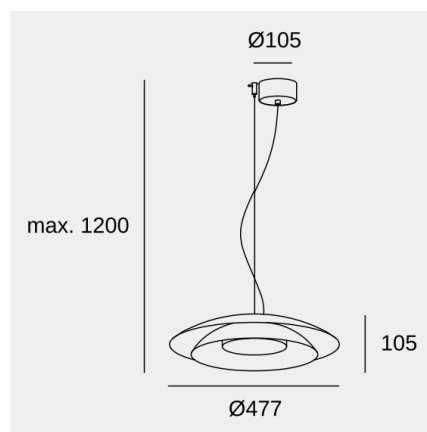

### Características técnicas

- Potencia total luminaria: 24.5W
- Lúmenes reales: 813 (3000K)
- Lm / W reales: 33
- Temperatura de color correlacionada (CCT): SW 2700-3000-4000K
- Ángulo Ópticas / Reflector: HORIZONTAL 136°
- Material de la estructura: Acero
- Acabado estructura: Negro
- Voltaje / Frecuencia: 220-240V/50-60Hz
- Protocolo de regulación: ON-OFF
- Power Factor: 0.90
- Vida útil: 50,000h L80B20
- Garantía: 5 años
- Luminaria fácilmente reciclable

### Características luminotécnicas

- CRI: 92
- MacAdam steps: 3
- Riesgo fotobiológico: RGO

Portalámparas	Cantidad	Potencia fuente de luz (W)
LED	1	21.7W

La imagen puede no coincidir con la referencia, LedsC4 se reserva el derecho de modificación de alguno de los componentes que componen el producto. Los datos relativos al flujo, la potencia y la temperatura de color pueden estar sujetos a cambios del fabricante.