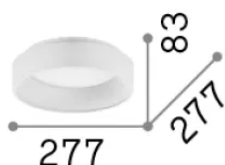

Información general

Interior - Lámpara de techo

Ean	8021696293776
Artículo	ZIGGY PL D030 BIANCO
Instalación	Lámpara de techo
Garantía	5 years
Peso bruto	1.8 kg
Volumen	0.00961 m ³

Información técnica

Peso neto	1.35 kg
Clase de aislamiento	II
Índice de protección	IP20
Cumplimiento	CE
Temperatura de funcionamiento	0° ~ +40 °C
Dimmer	Non-dimmable, On-Off
Salida de potencia	220-240 V AC 50/60 Hz
Fuente de alimentación	In-built, included Replaceable (by qualified operators only), electronic

Información de la fuente

Fuente integrada	Integrated LED module
Fuente reemplazable	Replaceable (by qualified operators only)
Poder	LED 21 W
Emisiones	Direct
Consumo máximo	max 21 W
Características LED	LED SMD
CCT LED	3000 K
Duración LED (t. 25°C)	50000 h
CRI	> 90
SDCM	3
Ángulo del haz de luz	150°
Flujo del haz de luz	2750 lm
Luz útil	1740 lm
Riesgo fotobiológico	1