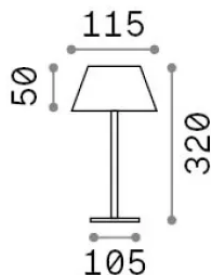

### Exterior - Lámparas de sobremesa

<b>Ean</b>	8021696311685
<b>Artículo</b>	PURE TL BIANCO
<b>Instalación</b>	Lámparas de sobremesa
<b>Garantía</b>	5 years
<b>Peso bruto</b>	1.54 kg
<b>Volumen</b>	0.005577 m <sup>3</sup>

## Información técnica

<b>Peso neto</b>	0.84 kg
<b>Clase de aislamiento</b>	III
<b>Índice de protección</b>	IP54
<b>Cumplimiento</b>	CE
<b>Temperatura de funcionamiento</b>	0° ~ +40 °C
<b>Dimmer</b>	1, Touch dimmer
<b>Salida de potencia</b>	3.7 V DC
<b>Fuente de alimentación</b>	Required, remoted, not included