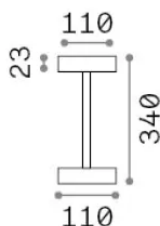

Información general

Exterior - Lámparas de sobremesa

Ean	8021696311715
Artículo	TOFFEE TL BIANCO
Instalación	Lámparas de sobremesa
Garantía	5 years
Peso bruto	0.59 kg
Volumen	0.005148 m ³

Información técnica

Peso neto	0.46 kg
Clase de aislamiento	III
Índice de protección	IP54
Cumplimiento	CE
Temperatura de funcionamiento	0° ~ +40 °C
Dimmer	Non-dimmable, On-Off
Salida de potencia	3.7 V DC
Fuente de alimentación	Required, remoted, not included