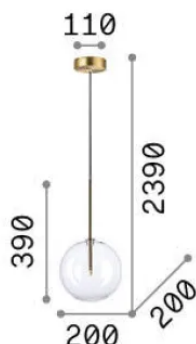

Información general

Interior - Colgantes

| | |
|--------------------|--------------------------------|
| Ean | 8021696345352 |
| Artículo | EQUINOXE SP1 D20 AMBRA SFUMATO |
| Instalación | Colgantes |
| Garantía | 5 years |
| Peso bruto | 0.94 kg |
| Volumen | 0.018522 m ³ |

Información técnica

| | |
|--------------------------------------|--|
| Peso neto | 0.62 kg |
| Clase de aislamiento | II |
| Índice de protección | IP20 |
| Cumplimiento | CE |
| Temperatura de funcionamiento | 0° ~ +40 °C |
| Dimmer | Non-dimmable, On-Off |
| Salida de potencia | 220-240 V AC 50/60 Hz |
| Fuente de alimentación | In-built, included Replaceable (by qualified operators only), electronic |

Información de la fuente

| | |
|----------------------------|----------------------------|
| Fuente integrada | Light bulb (included) |
| Fuente reemplazable | Replaceable |
| Poder | G4 max 1 x 2 W |
| Emisiones | Diffuse |
| Consumo máximo | - |
| Bombilla incluida | 222257 G4 2.0W 3000K CRI80 |
| Recomendar bombilla | 222257 G4 2.0W 3000K CRI80 |