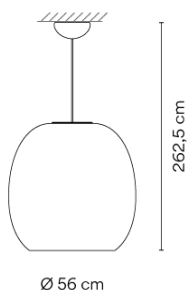

## Ficha de producto personalizado

Opcional: Longitud extra de cable

Acabado	25 Beige D1 test ral
LED	2700 K
Control	PUSH
Conexión eléctrica	Surface Canopy
Fuente de luz	1 x LED PLATE 26W 600mA F
LED	CRI>90 2600 lm 100
Driver	Corriente Constante 600 mA 220-240 V 50/60 Hz Dimmable LED 50-60Hz PUSH
Aplicación	Colgante
Embalaje	1 Bulto 0.8 m x 0.8 m x 0.75 m Peso bruto 5.1 kg Peso neto 2 kg Vol. 0.48 m3