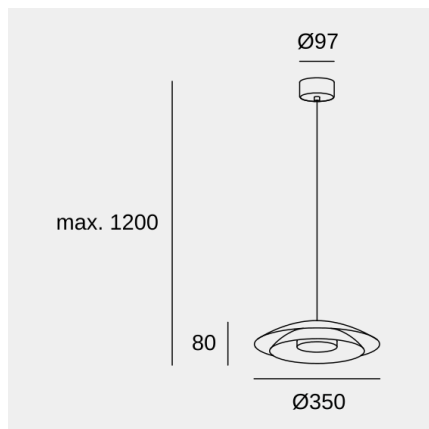

### Características técnicas

- Potencia total luminaria: 18.5W
- Lúmenes reales: 618 (3000K)
- Lm / W reales: 33
- Temperatura de color correlacionada (CCT): SW 2700-3000-4000K
- Ángulo Ópticas / Reflector: HORIZONTAL 129°
- Material de la estructura: Acero
- Acabado estructura: Negro
- Voltaje / Frecuencia: 220-240V/50-60Hz
- Protocolo de regulación: ON-OFF
- Power Factor: 0.90
- Vida útil: 50,000h L80B20
- Garantía: 5 años
- Luminaria fácilmente reciclable

### Características luminotécnicas

- CRI: 92
- MacAdam steps: 3
- Riesgo fotobiológico: RGO

Portalámparas	Cantidad	Potencia fuente de luz (W)
LED	1	16.5W

La imagen puede no coincidir con la referencia, LedsC4 se reserva el derecho de modificación de alguno de los componentes que componen el producto. Los datos relativos al flujo, la potencia y la temperatura de color pueden estar sujetos a cambios del fabricante.

## Noway Small

Francesc Vilaró

Colgante Noway Small LED 18.5W SW 2700-3000-4000K ON-OFF Negro 618lm

### Logística

x 1

Peso neto (Kg): 2.35

Peso embalado (Kg): 3.7

Embalaje: 406mm x 406mm x 270mm

La imagen puede no coincidir con la referencia, LedsC4 se reserva el derecho de modificación de alguno de los componentes que componen el producto. Los datos relativos al flujo, la potencia y la temperatura de color pueden estar sujetos a cambios del fabricante.