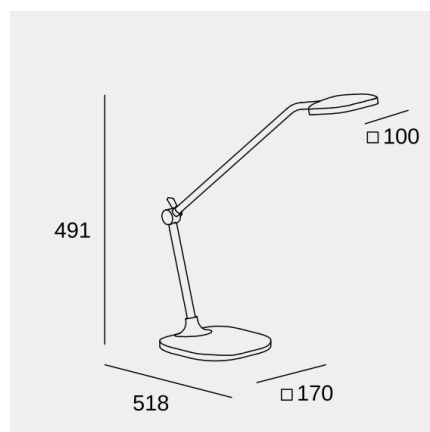

La imagen puede no coincidir con la referencia, LedsC4 se reserva el derecho de modificación de alguno de los componentes que componen el producto. Los datos relativos al flujo, la potencia y la temperatura de color pueden estar sujetos a cambios del fabricante.